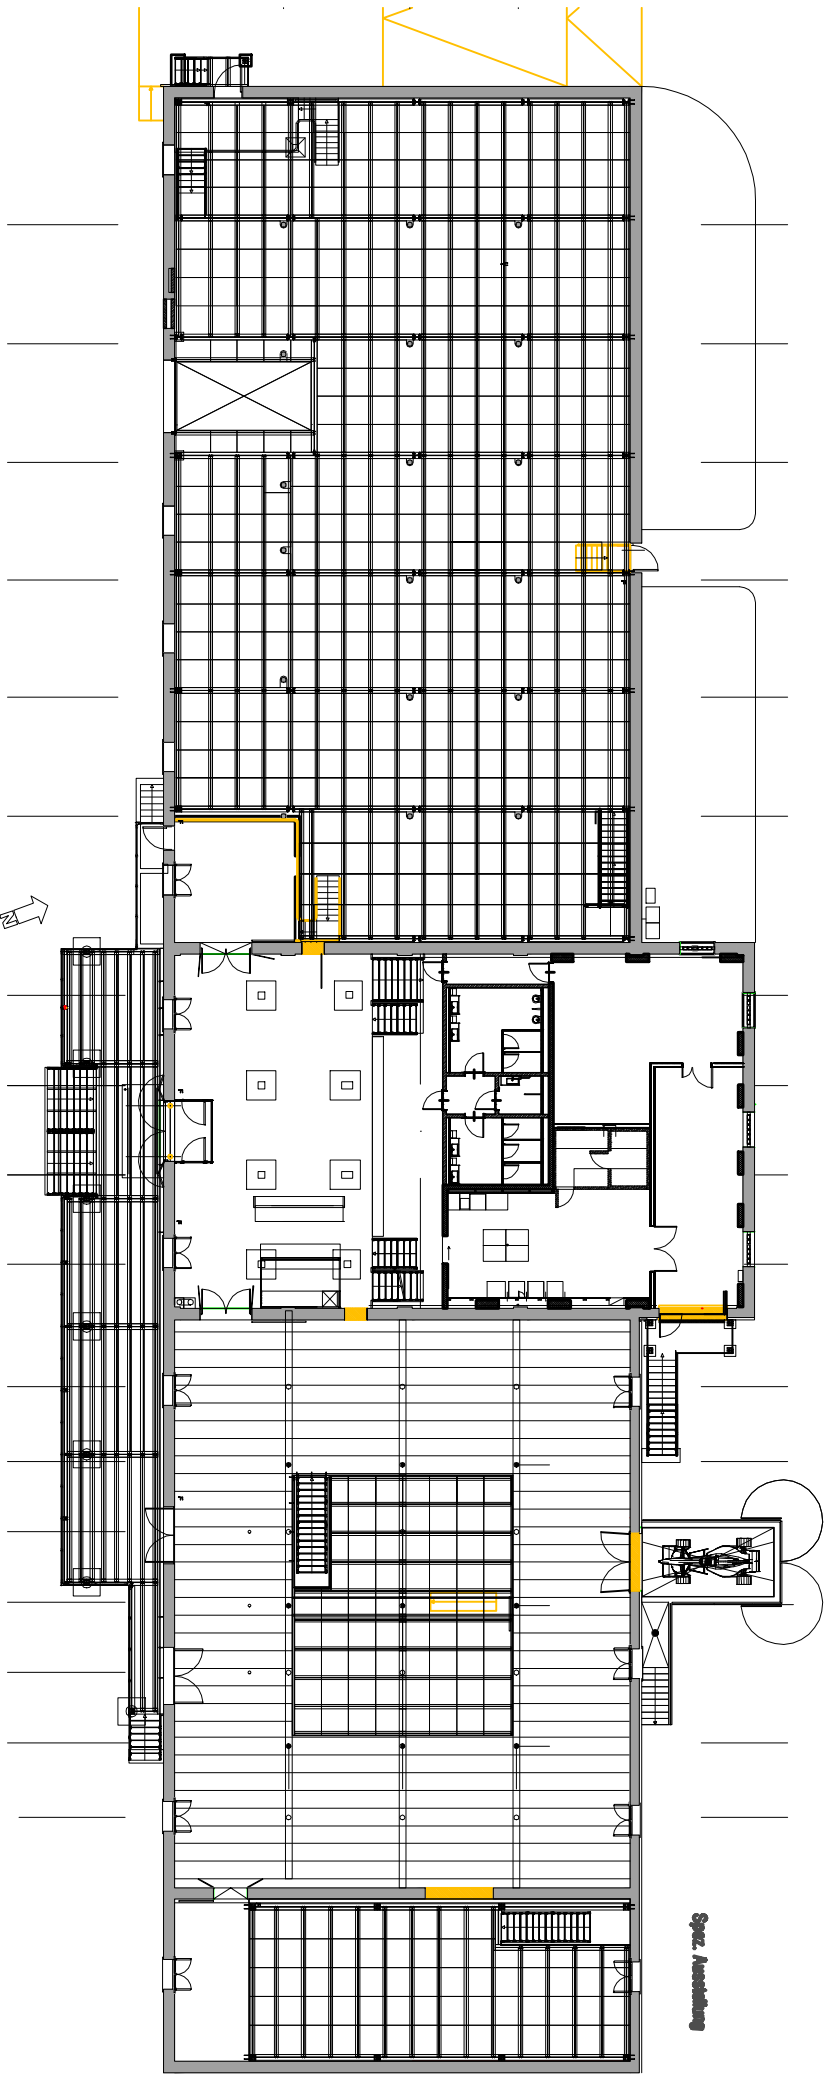

Classic

PitStop

Racing

AUTOWAU
AUTOWAU AG
Riedl-Landstrasse 1
6020 Wien

BILL PRAT
ASSOCIATES
306, 32, R.

GRUNDRISS-EG

#####